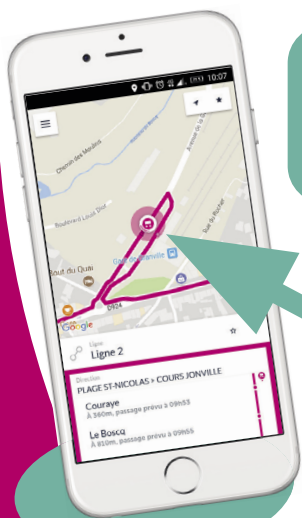

 La ligne **1** circule du lundi au samedi **de 7 h 15 à 19 h 20**

 Elle ne circule pas les dimanches et jours fériés

YQUELON

GRANVILLE

YQUELON

GRANVILLE

• : Arrêt accessible dans les deux sens aux personnes à mobilité réduite.

APPLICATION GRATUITE ZENBUS

Où est mon bus ?

Néva et zenbus géolocalisent le prochain bus et vous donnent son heure précise de passage.

*Il est là
Merci zenbus !*

ZenBus est sur
App Store

ZenBus est sur
Google Play

TÉLÉCHARGEZ GRATUITEMENT

**Scannez le QR Code
ou rendez-vous sur**

- itunes.apple.com
- play.google.com

néVA pratique

-  GRATUIT
-  4 communes
-  3 lignes de bus   
-  Du lundi au samedi de 7 h 15 à 19 h 15
-  Des horaires identiques tous les jours

VOS CORRESPONDANCES

- ▶ **Avec le réseau néVA**
Aux arrêts Cours Jonville et Gare : **Ligne**  
- ▶ **Avec le réseau NOMAD**
Lignes de train : Paris <> Granville
Rennes <> Granville <> Caen

OÙ SE RENSEIGNER ?