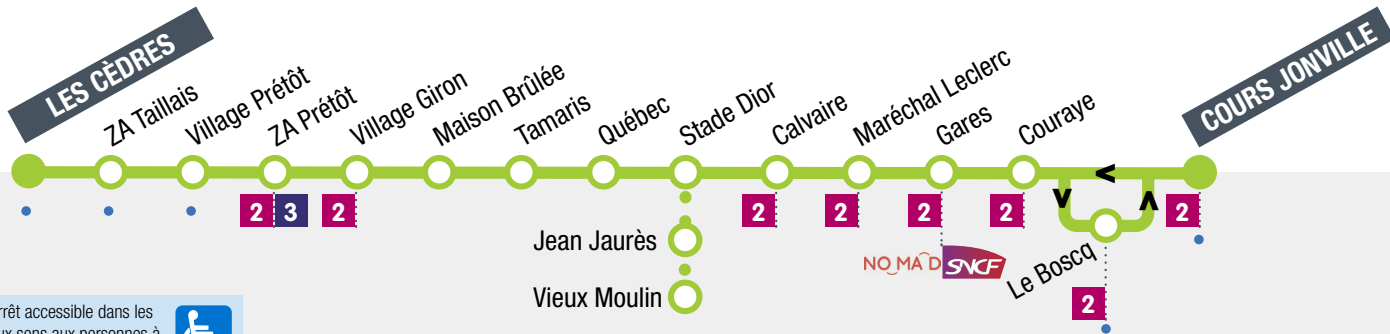

 La ligne **1** circule du lundi au samedi **de 7 h 15 à 19 h 20**

 Elle ne circule pas les dimanches et jours fériés

YQUELON

GRANVILLE

YQUELON

GRANVILLE

• : Arrêt accessible dans les deux sens aux personnes à mobilité réduite.

TÉLÉCHARGEZ GRATUITEMENT

**Scannez le QR Code
ou rendez-vous sur**

- itunes.apple.com
- play.google.com

néVA pratique

-  GRATUIT
-  4 communes
-  3 lignes de bus   
-  Du lundi au samedi de 7 h 15 à 19 h 15
-  Des horaires identiques tous les jours